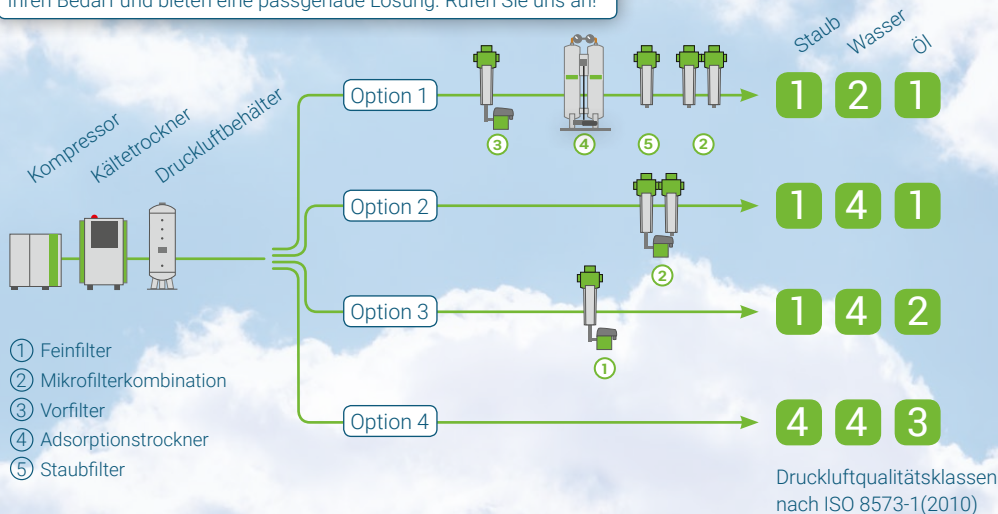

Druckluftqualitäten

CARL NOLTE **TECHNIK**

Ist Ihre Druckluftqualität anwendungsgerecht? Gerne analysieren wir Ihren Bedarf und bieten eine passgenaue Lösung. Rufen Sie uns an!

Carl Nolte Technik GmbH · Mergenthalerstr. 11-17 · 48268 Greven